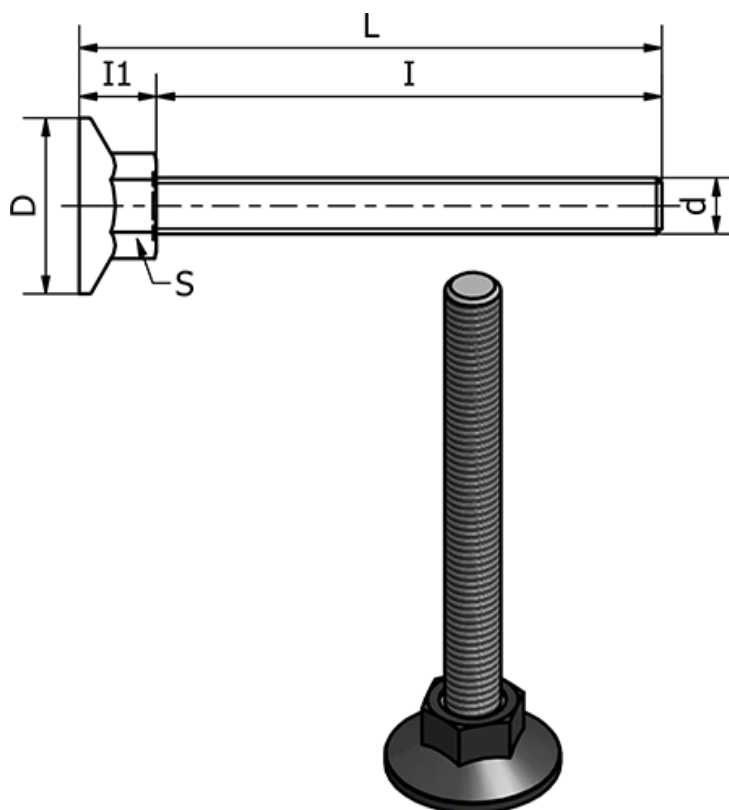

Varenummer: 2310431149S
Beskrivelse: E+G Stilleben
LX.40-SW17-SST-M12X72-S

Mål

d	= M12
D	= 40
I	= 72
I1	= 13
L	= 84.5
Max statisk belastning (N)	= 5000
S	= 17
Type	= AISI 304 Rustfast

Vægt (g) = -